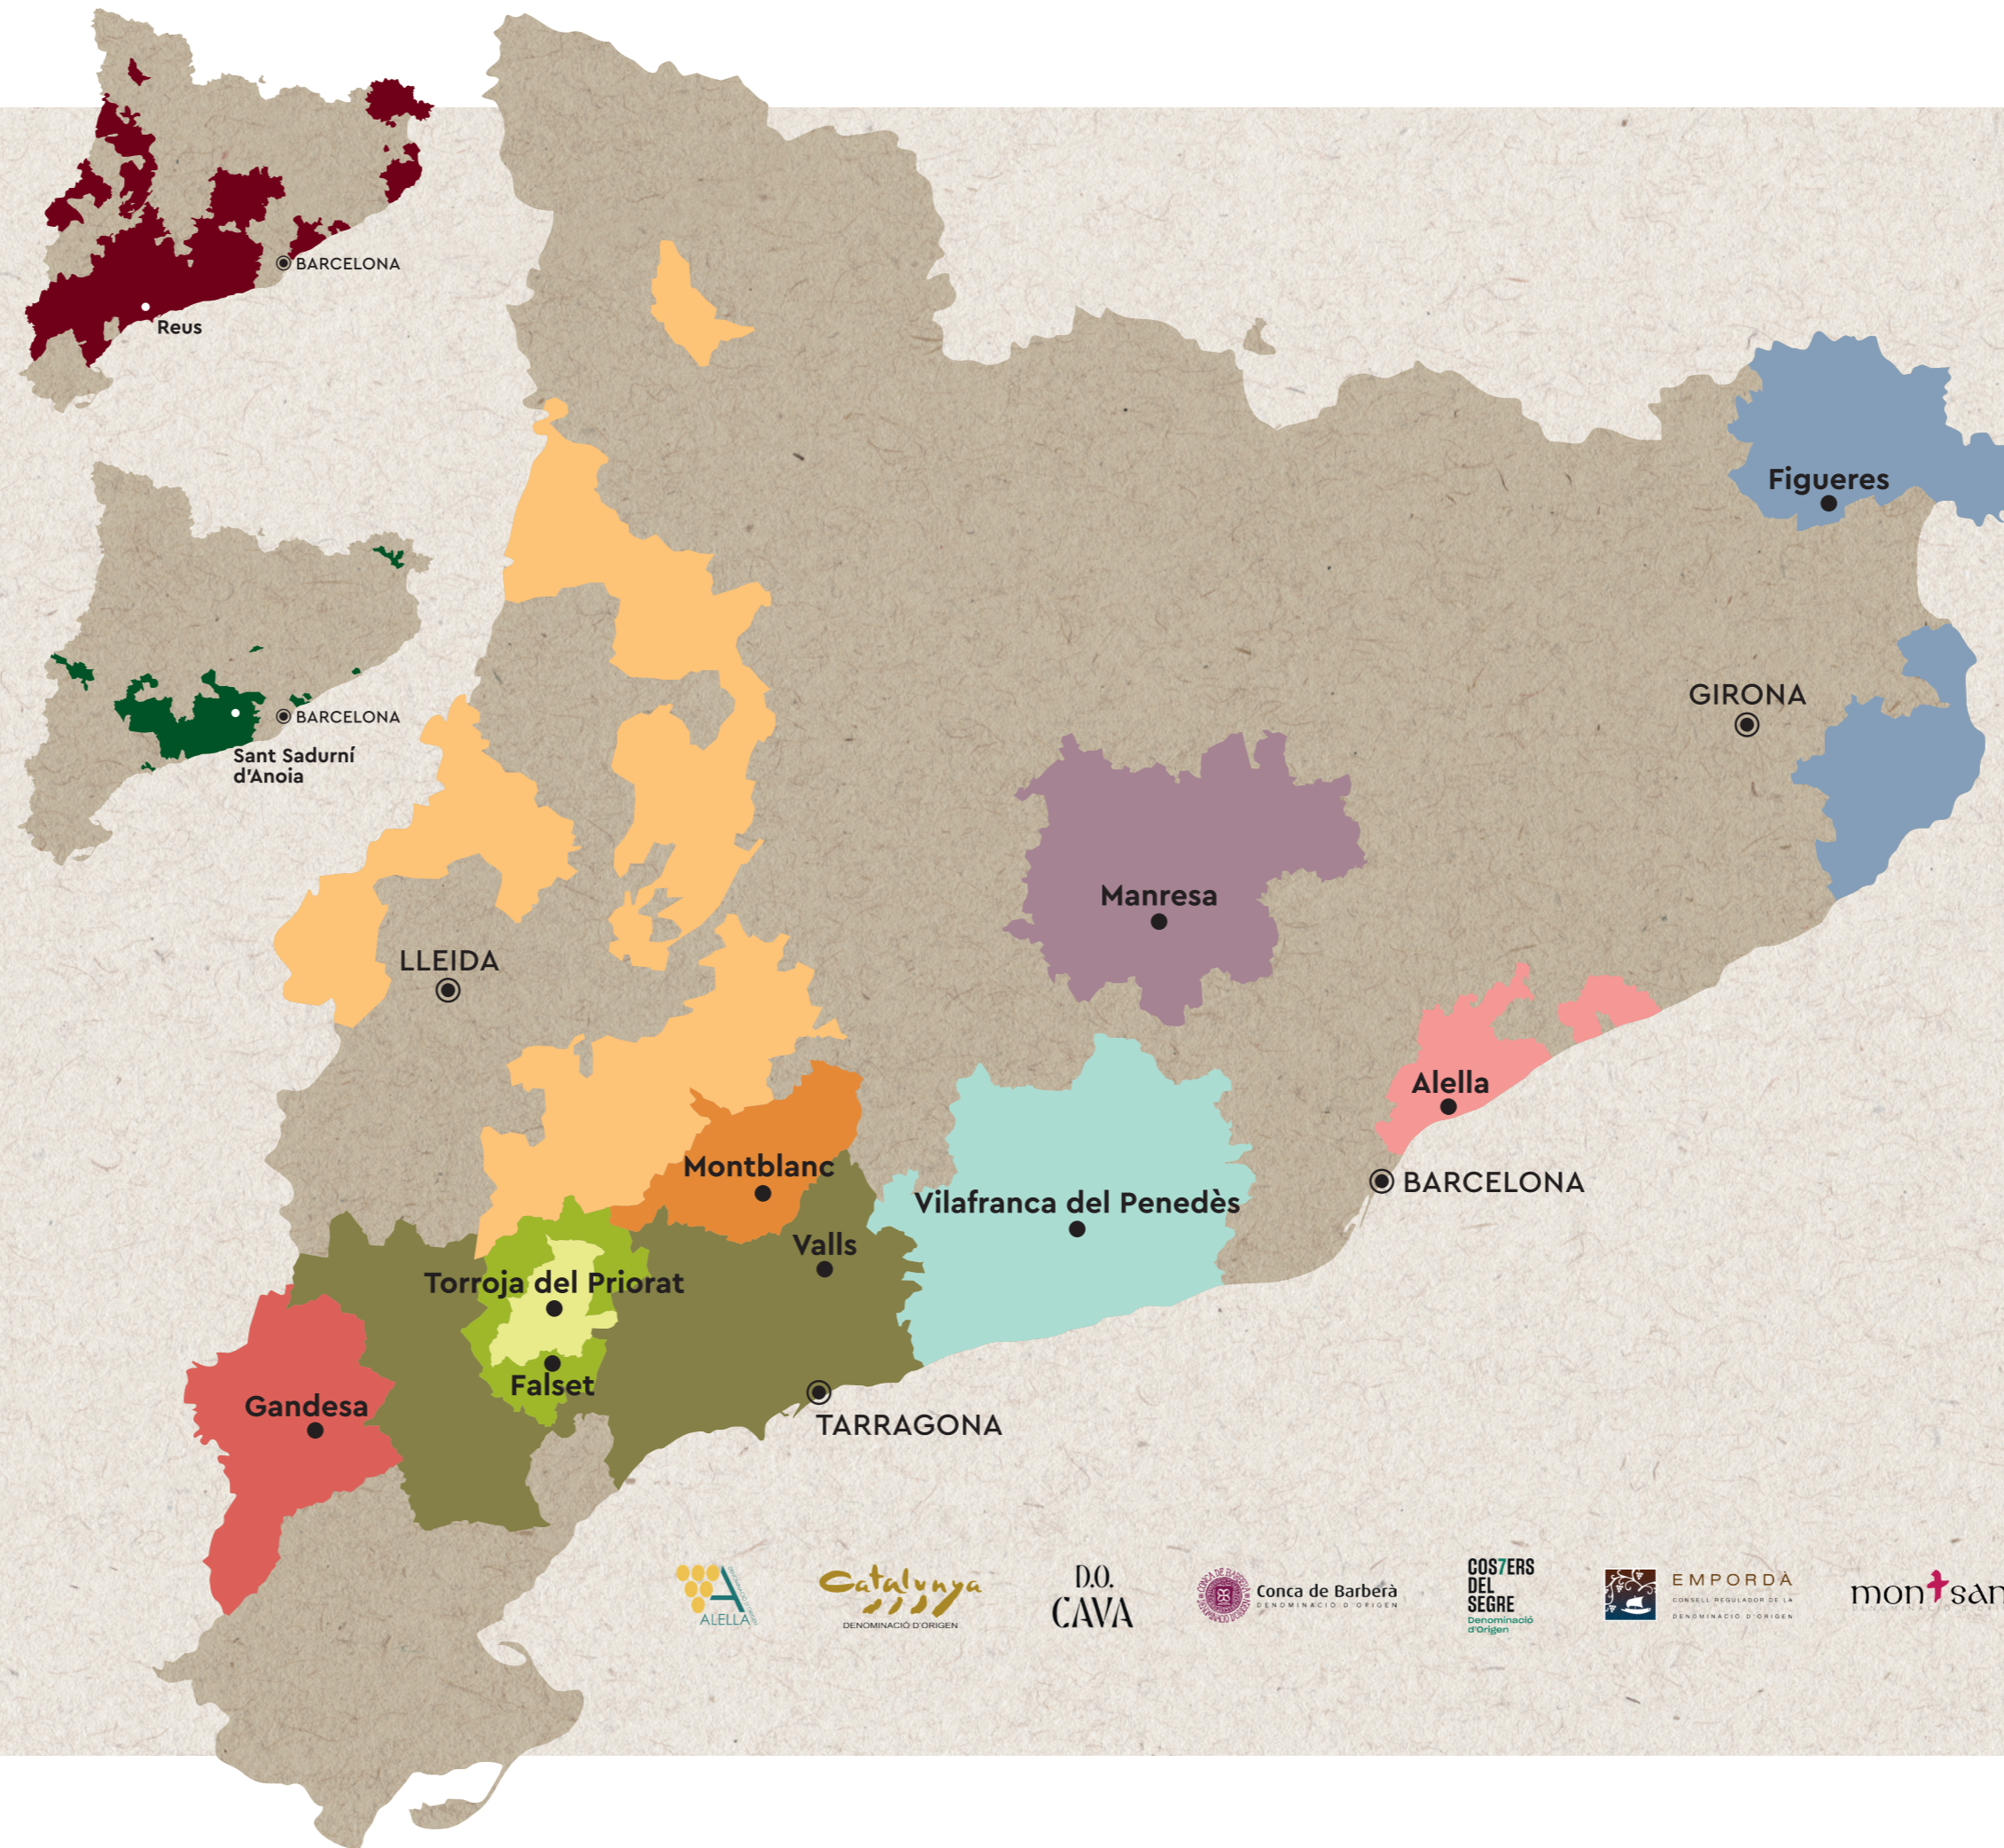

# CATALUNYA terra de vi

## Les denominacions d'origen

- DO ALELLA
- DO CATALUNYA
- DO CAVA
- DO CONCA DE BARBERÀ
- DO COSTERS DEL SEGRE
- DO EMPORDÀ
- DO MONTSANT
- DO PENEDÈS
- DO PLA DE BAGES
- DOQ PRIORAT
- DO TARRAGONA
- DO TERRA ALTA