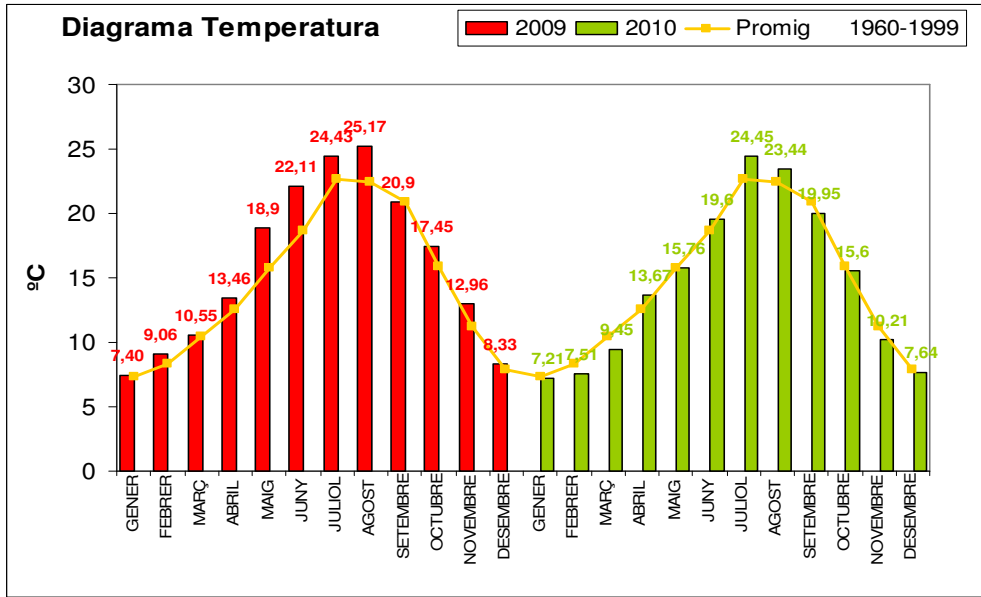

Situació: Vilafranca del Penedès a una alçada de 230 m, latitud 41° 20 min 50 s i longitud 1°41min 59s

Responsable: J. Gol

Generalitat de Catalunya
Departament d'Agricultura, Ramaderia,
Pesca, Alimentació i Medi Natural