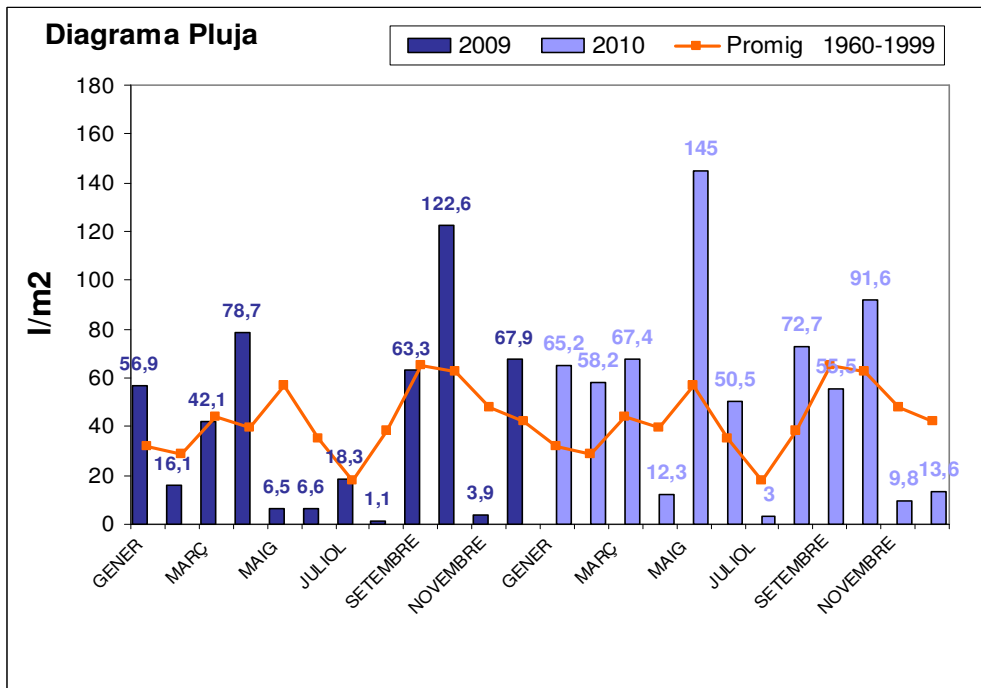

Situació: Vilafranca del Penedès a una alçada de 230 m, latitud 41° 20 min 50 s i longitud 1°41min 59s

Responsable: J. Gol

Generalitat de Catalunya
Departament d'Agricultura, Ramaderia,
Pesca, Alimentació i Medi Natural