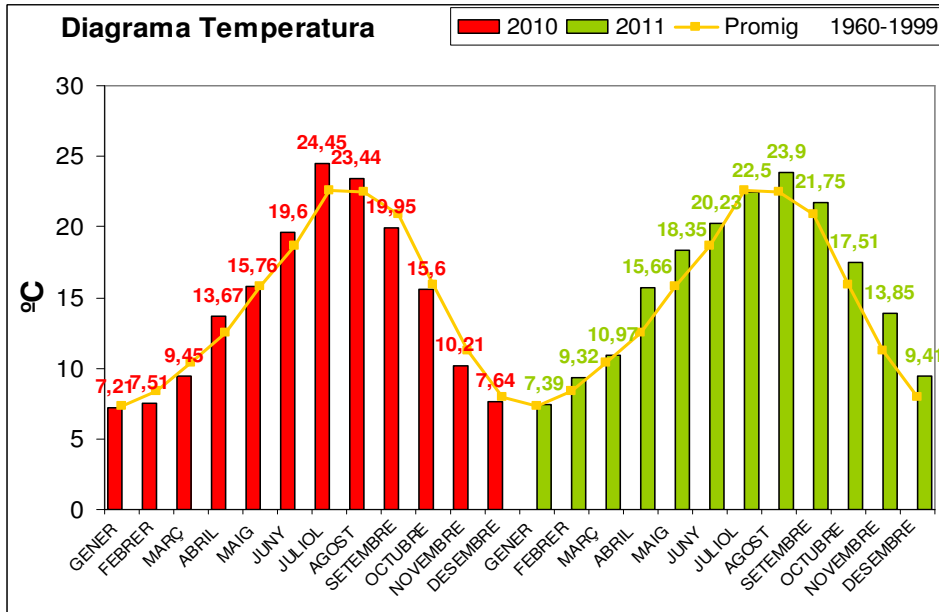

Situació: Vilafranca del Penedès a una alçada de 230 m, latitud 41° 20 min 50 s i longitud 1°41min 59s

Responsable: J. Gol

Generalitat de Catalunya
Departament d'Agricultura, Ramaderia,
Pesca, Alimentació i Medi Natural