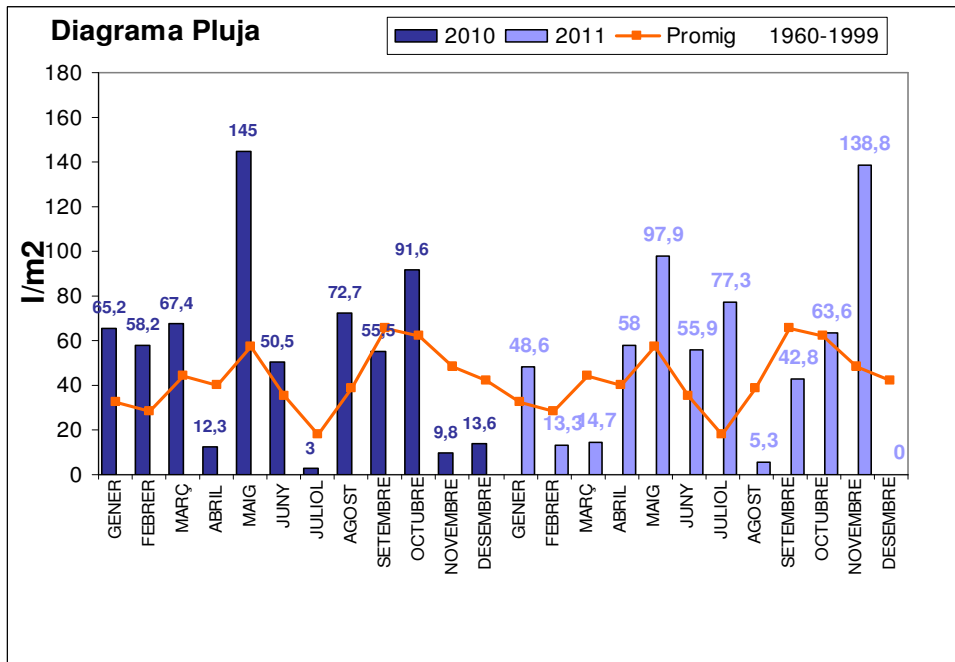

Situació: Vilafranca del Penedès a una alçada de 230 m, latitud 41° 20 min 50 s i longitud 1°41min 59s

Responsable: J. Gol

Generalitat de Catalunya
Departament d'Agricultura, Ramaderia,
Pesca, Alimentació i Medi Natural