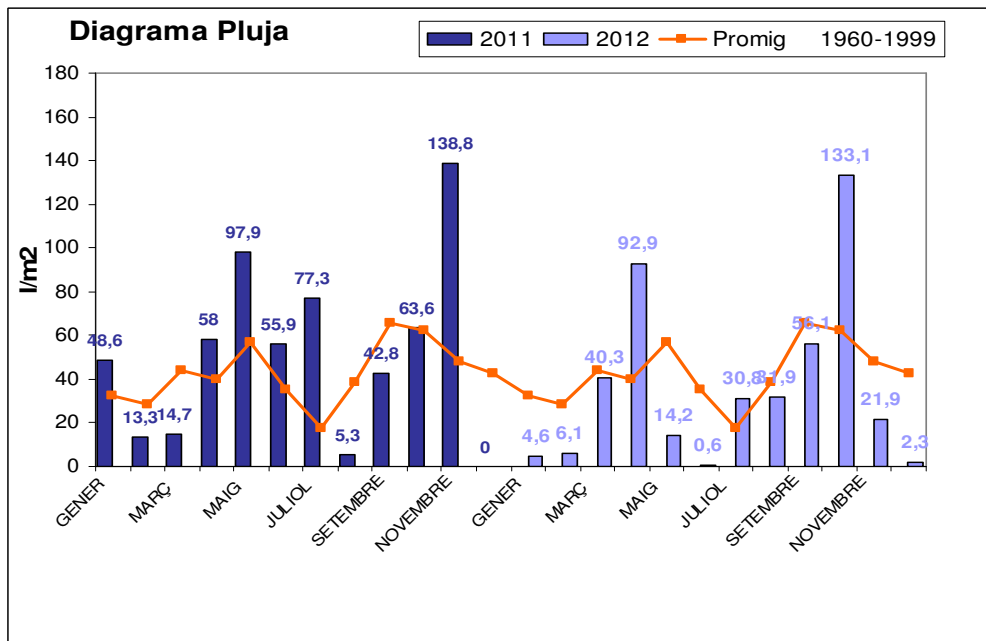

Situació: Vilafranca del Penedès a una alçada de 230 m, latitud 41° 20 min 50 s i longitud 1°41min 59s

Responsable: J. Gol

Generalitat de Catalunya
Departament d'Agricultura, Ramaderia,
Pesca, Alimentació i Medi Natural