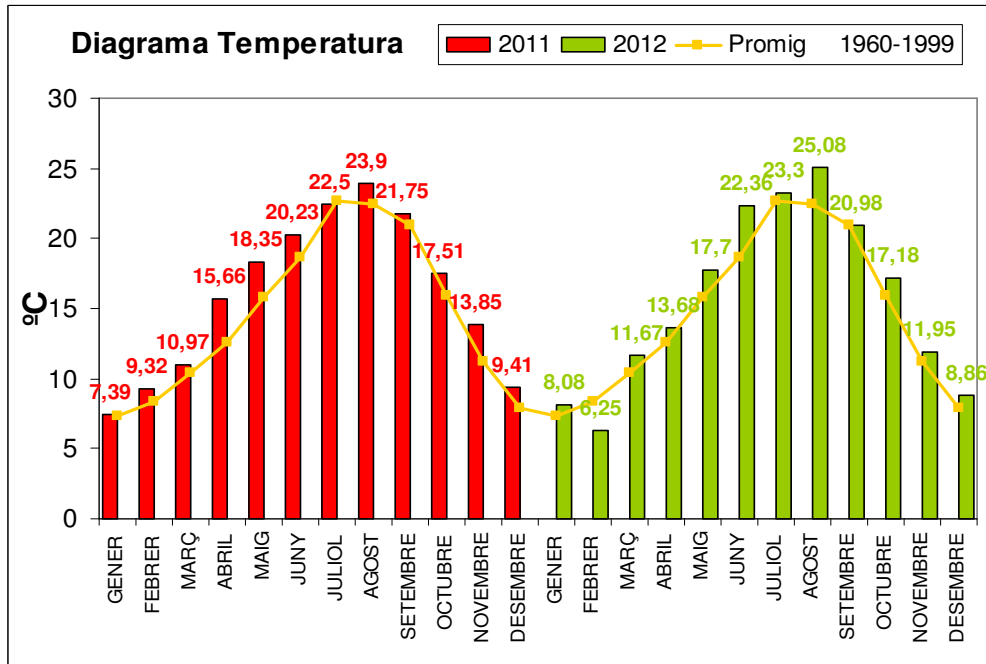

Situació: Vilafranca del Penedès a una alçada de 230 m, latitud 41° 20 min 50 s i longitud 1°41min 59s

Responsable: J. Gol

Generalitat de Catalunya
Departament d'Agricultura, Ramaderia,
Pesca, Alimentació i Medi Natural